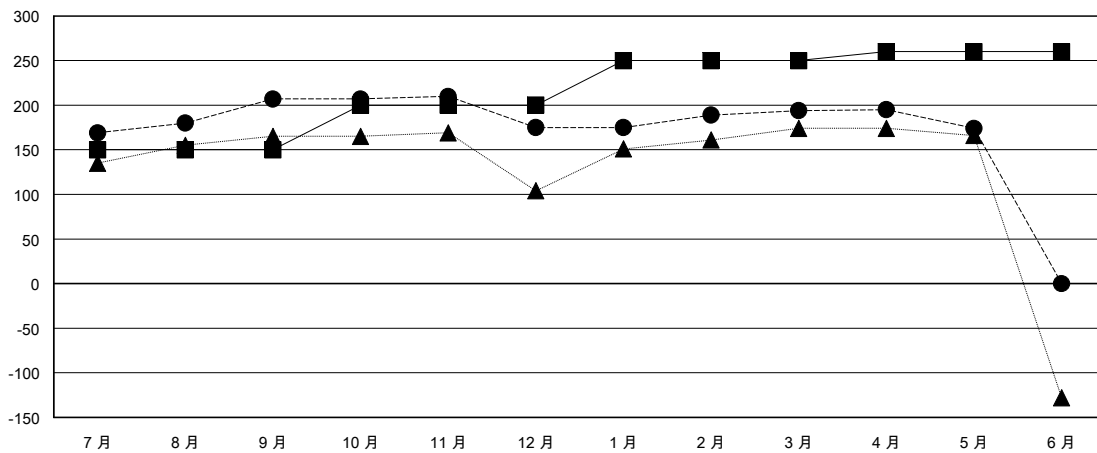

# MONTHLY MEMBERSHIP PROGRESS REPORT

District 300B2

Results as of: 5/31/2020

GMT:

地點 REP OF CHINA

GMT憲章區

分會			
成果 2019-2020			
季	新分會目標	新會	會員流失的分會
7月/8月/9月	0	0	0
10月/11月/12月	1	0	0
1月/2月/3月	0	0	0
4月/5月/6月	0	0	0

位會員@每位須繳			
成果 2019-2020			
季	會員淨增長目標	實際會員增長數	實際退會會員 (包括轉會)
7月/8月/9月	150	241	25
10月/11月/12月	50	23	51
1月/2月/3月	50	28	5
4月/5月/6月	10	16	27

目標與實際新會累積

目標和實際會員累積

已取消的分會: 0	51 CLUBS OF 59 增添1位或以上的新會員	性別分佈
		男 1,680 (71.07%)
		女 684 (28.93%)
放棄的會員	<a href="#">點擊這裡取得彙計會員數據</a>	總計家庭單位會員數 143
過世 0		支付減半會費的家庭會員 79
分會已取消 0		
其他 108		
總計 108		