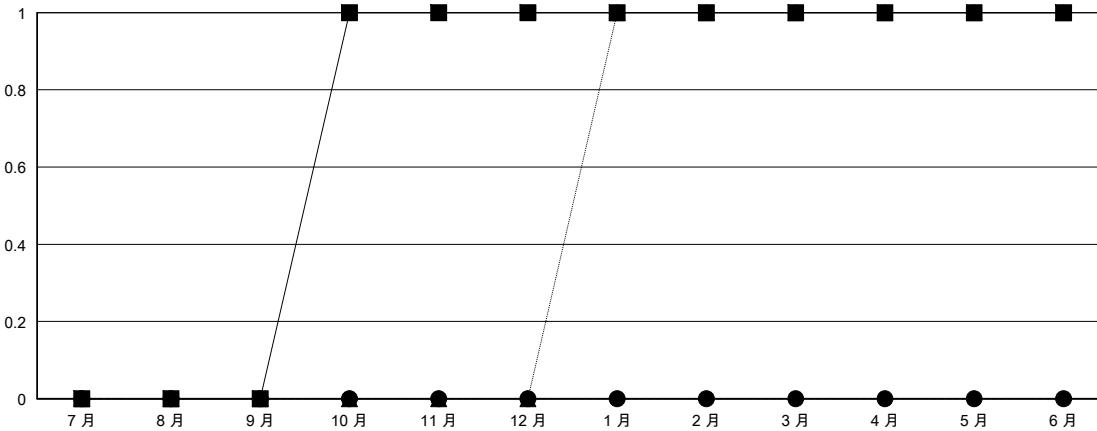

# MONTHLY MEMBERSHIP PROGRESS REPORT

District 300B2

Results as of: 5/31/2020

GMT:

地點 REP OF CHINA

GMT憲章區

分會			
成果 2019-2020			
季	新分會目標	新會	會員流失的分會
7月/8月/9月	0	0	0
10月/11月/12月	1	0	0
1月/2月/3月	0	0	0
4月/5月/6月	0	0	0

位會員@每位須繳			
成果 2019-2020			
季	會員淨增長目標	實際會員增長數	實際退會會員 (包括轉會)
7月/8月/9月	150	241	25
10月/11月/12月	50	23	51
1月/2月/3月	50	28	5
4月/5月/6月	10	16	27

目標與實際新會累積

目標和實際會員累積

已取消的分會: 0	51 CLUBS OF 59 增添1位或以上的新會員	性別分佈
		男 1,680 (71.07%)
		女 684 (28.93%)
放棄的會員	<a href="#">點擊這裡取得彙計會員數據</a>	總計家庭單位會員數 143
過世 0		支付減半會費的家庭會員 79
分會已取消 0		
其他 108		
總計 108		